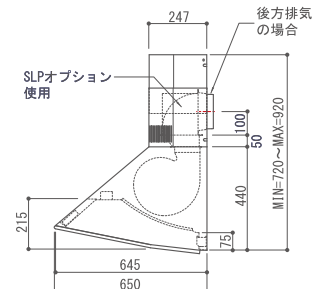

Model. RZ90 series

曲線美が輝く「クックフード」のフラッグシップモデル

- 4色のカラーバリエーション
- 効率よく排気するダブルシロッコファン搭載
- ファッショナブルなプッシュボタン採用
- 捕集した油を回収するオイルトレー採用
- 給気電動シャッター用ケーブル付き
- 日本の食生活を考えて油煙の捕集空間を大きく設計
- お手を明るく演出するハロゲンランプ(12V20W×2灯)
- 5層フィルター標準装備

※オプションパーツについては裏面をご覧ください。

品番	本体価格
RZ90/WE ダクトカバー付き	~~¥231,000~~ 廃番 (税抜 ¥210,000)
RZ90/BR ダクトカバー付き	~~¥242,000~~ 廃番 (税抜 ¥220,000)
RZ90/BC ダクトカバー付き	~~¥220,000~~ 廃番 (税抜 ¥200,000)
RZ90/HL ダクトカバー付き	~~¥258,500~~ 廃番 (税抜 ¥235,000)

ダクトカバーオプション

取付寸法: 840~1040mmまで対応可能

品番	本体価格
TRU/WE・BR・BC	¥16,500 (税抜 ¥15,000)
TRU/HL	¥17,600 (税抜 ¥16,000)

ダクトカバーオプション

取付寸法: 620~820mmまで対応可能

品番	本体価格
TRS/WE・BR・BC	¥16,500 (税抜 ¥15,000)
TRS/HL	¥17,600 (税抜 ¥16,000)

※TRSを使用する場合、付属の上部飾り筒の下端を現場カットする必要があります。

Mechanical Details

※抵抗曲線はφ150パイラルダクトを示す。

電圧…単相100V / 製品重量…26kg

特性表

速度調整	周波数 (Hz)	消費電力 (w)	風量 (m³/h)		騒音 (dB)
			0 Pa 時	100 Pa 時	
TOP		184	710	630	59
II	50	107	480	371	49
I		81	398	-	44
TOP		201	673	593	57
II	60	112	456	327	47
I		84	380	-	42

※風量値は、JIS C9603による。