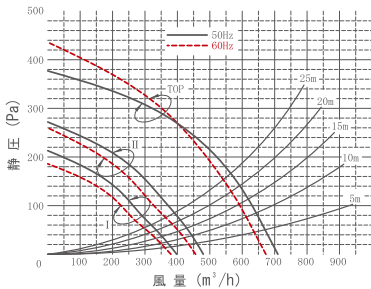

Mechanical Details

※抵抗曲線はφ150パイラルダクトを示す。

電圧…単相100V / 製品重量…26kg

特性表

速度調整	周波数 (Hz)	消費電力 (w)	風量 (m³/h)		騒音 (dB)
			0 Pa 時	100 Pa 時	
TOP		184	710	630	59
II	50	107	480	371	49
I		81	398	-	44
TOP		201	673	593	57
II	60	112	456	327	47
I		84	380	-	42

※風量値は、JIS C9603による。