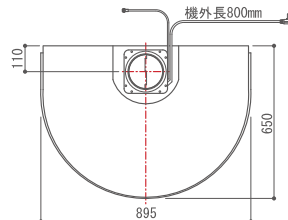

Model. RZ90 series

曲線美が輝く「クックフード」のフラッグシップモデル

- 4色のカラーバリエーション
- 効率よく排気するダブルシロッコファン搭載
- ファッショナブルなプッシュボタン採用
- 捕集した油を回収するオイルトレー採用
- 給気電動シャッター用ケーブル付き
- 日本の食生活を考えて油煙の捕集空間を大きく設計
- お手を明るく演出するハロゲンランプ(12V20W×2灯)
- 5層フィルター標準装備

※オプションパーツについては裏面をご覧ください。

品番	本体価格
RZ90/WE ダクトカバー付き	~~¥231,000~~ 廃番 (税抜 ¥210,000)
RZ90/BR ダクトカバー付き	~~¥242,000~~ 廃番 (税抜 ¥220,000)
RZ90/BC ダクトカバー付き	~~¥220,000~~ 廃番 (税抜 ¥200,000)
RZ90/HL ダクトカバー付き	~~¥258,500~~ 廃番 (税抜 ¥235,000)

ダクトカバーオプション

取付寸法: 840~1040mmまで対応可能

品番	本体価格
TRU/WE・BR・BC	¥16,500 (税抜 ¥15,000)
TRU/HL	¥17,600 (税抜 ¥16,000)

ダクトカバーオプション

取付寸法: 620~820mmまで対応可能

品番	本体価格
TRS/WE・BR・BC	¥16,500 (税抜 ¥15,000)
TRS/HL	¥17,600 (税抜 ¥16,000)

※TRSを使用する場合、付属の上部飾り筒の下端を現場カットする必要があります。

Mechanical Details

※抵抗曲線はφ150パイラルダクトを示す。

電圧…単相100V / 製品重量…26kg

特性表

速度調整	周波数 (Hz)	消費電力 (w)	風量 (m³/h)		騒音 (dB)
			0 Pa 時	100 Pa 時	
TOP		184	710	630	59
II	50	107	480	371	49
I		81	398	-	44
TOP		201	673	593	57
II	60	112	456	327	47
I		84	380	-	42

※風量値は、JIS C9603による。