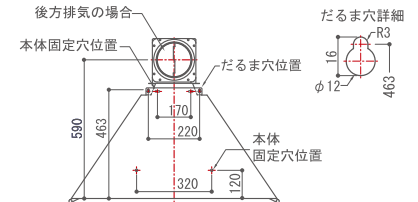

Model. RZ90 series

曲線美が輝く「クックフード」のフラッグシップモデル

- 4色のカラーバリエーション
- 効率よく排気するダブルシロッコファン搭載
- ファッショナブルなプッシュボタン採用
- 捕集した油を回収するオイルトレー採用
- 給気電動シャッター用ケーブル付き
- 日本の食生活を考えて油煙の捕集空間を大きく設計
- お手を明るく演出するハロゲンランプ(12V20W×2灯)
- 5層フィルター標準装備

※オプションパーツについては裏面をご覧ください。

品番	本体価格
RZ90/WE ダクトカバー付き	~~¥231,000~~ 廃番 (税抜 ¥210,000)
RZ90/BR ダクトカバー付き	~~¥242,000~~ 廃番 (税抜 ¥220,000)
RZ90/BC ダクトカバー付き	~~¥220,000~~ 廃番 (税抜 ¥200,000)
RZ90/HL ダクトカバー付き	~~¥258,500~~ 廃番 (税抜 ¥235,000)

ダクトカバーオプション

取付寸法: 840~1040mmまで対応可能

品番	本体価格
TRU/WE・BR・BC	¥16,500 (税抜 ¥15,000)
TRU/HL	¥17,600 (税抜 ¥16,000)

ダクトカバーオプション

取付寸法: 620~820mmまで対応可能

品番	本体価格
TRS/WE・BR・BC	¥16,500 (税抜 ¥15,000)
TRS/HL	¥17,600 (税抜 ¥16,000)

※TRSを使用する場合、付属の上部飾り筒の下端を現場カットする必要があります。

Mechanical Details

※抵抗曲線はφ150パイラルダクトを示す。

電圧…単相100V / 製品重量…26kg

特性表

速度調整	周波数 (Hz)	消費電力 (w)	風量 (m³/h)		騒音 (dB)
			0 Pa 時	100 Pa 時	
TOP		184	710	630	59
II	50	107	480	371	49
I		81	398	-	44
TOP		201	673	593	57
II	60	112	456	327	47
I		84	380	-	42

※風量値は、JIS C9603による。