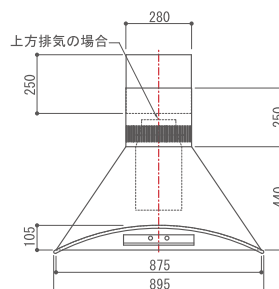

Model. RZ90 series

曲線美が輝く「クックフード」のフラッグシップモデル

- 4色のカラーバリエーション
- 効率よく排気するダブルシロッコファン搭載
- ファッショナブルなプッシュボタン採用
- 捕集した油を回収するオイルトレー採用
- 給気電動シャッター用ケーブル付き
- 日本の食生活を考えて油煙の捕集空間を大きく設計
- お手を明るく演出するハロゲンランプ(12V20W×2灯)
- 5層フィルター標準装備

※オプションパーツについては裏面をご覧ください。

品番	本体価格
RZ90/WE ダクトカバー付き	~~¥231,000~~ 廃番 (税抜 ¥210,000)
RZ90/BR ダクトカバー付き	~~¥242,000~~ 廃番 (税抜 ¥220,000)
RZ90/BC ダクトカバー付き	~~¥220,000~~ 廃番 (税抜 ¥200,000)
RZ90/HL ダクトカバー付き	~~¥258,500~~ 廃番 (税抜 ¥235,000)

ダクトカバーオプション

取付寸法: 840~1040mmまで対応可能

品番	本体価格
TRU/WE・BR・BC	¥16,500 (税抜 ¥15,000)
TRU/HL	¥17,600 (税抜 ¥16,000)

ダクトカバーオプション

取付寸法: 620~820mmまで対応可能

品番	本体価格
TRS/WE・BR・BC	¥16,500 (税抜 ¥15,000)
TRS/HL	¥17,600 (税抜 ¥16,000)

※TRSを使用する場合、付属の上部飾り筒の下端を現場カットする必要があります。

Mechanical Details

※抵抗曲線はφ150パイラルダクトを示す。

電圧…単相100V / 製品重量…26kg

特性表

速度調整	周波数 (Hz)	消費電力 (w)	風量 (m³/h)		騒音 (dB)
			0 Pa 時	100 Pa 時	
TOP		184	710	630	59
II	50	107	480	371	49
I		81	398	-	44
TOP		201	673	593	57
II	60	112	456	327	47
I		84	380	-	42

※風量値は、JIS C9603による。