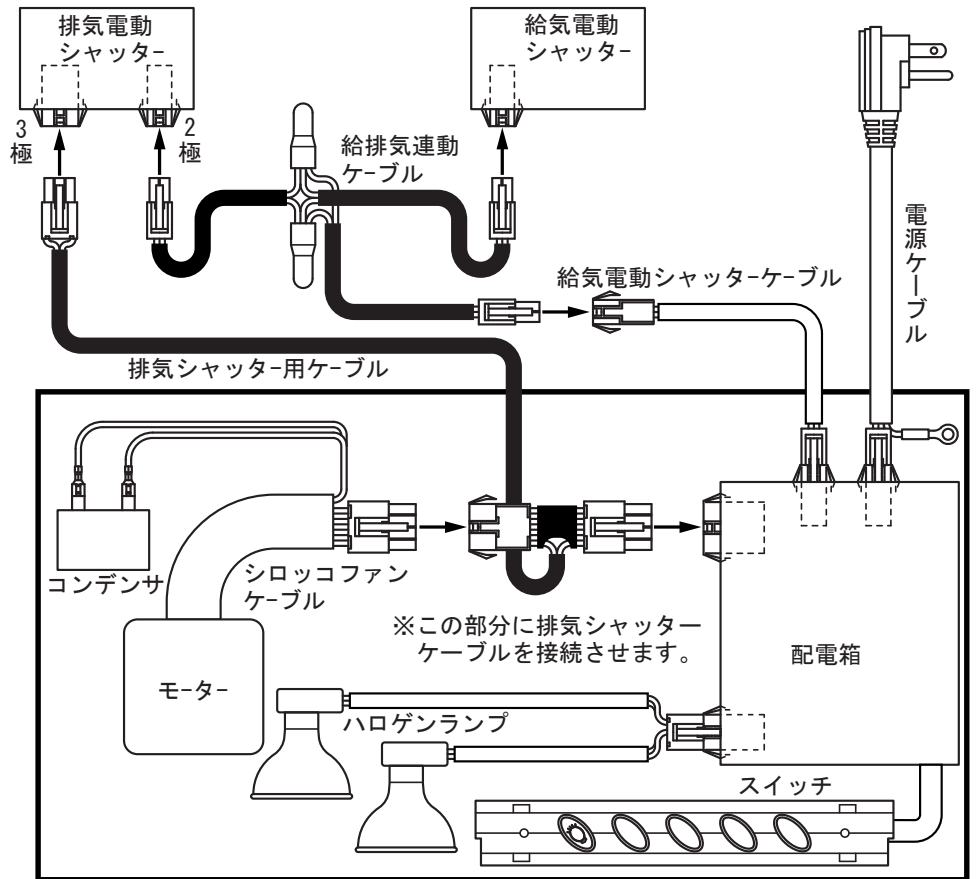

# 結線図

## 付属品

- 排気シャッター  
用ケーブル . . . . . 1本
- 給排気連動  
ケーブル . . . . . 1本
- 排気電動シャッター  
取付ねじ(M4x8) . . . . . 8本
- 給気電動シャッター  
取付ねじ(φ4x15) . . . . . 4本

※製品寸法及び仕様は、各シャッターの取付説明書をご覧ください。